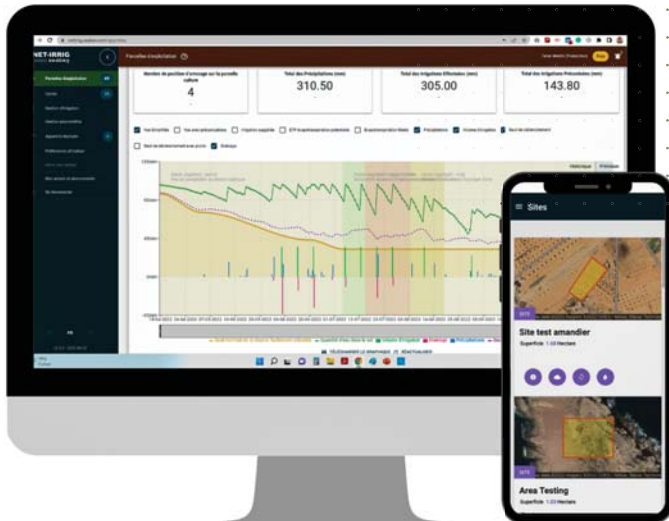

Contactez nous

seabex