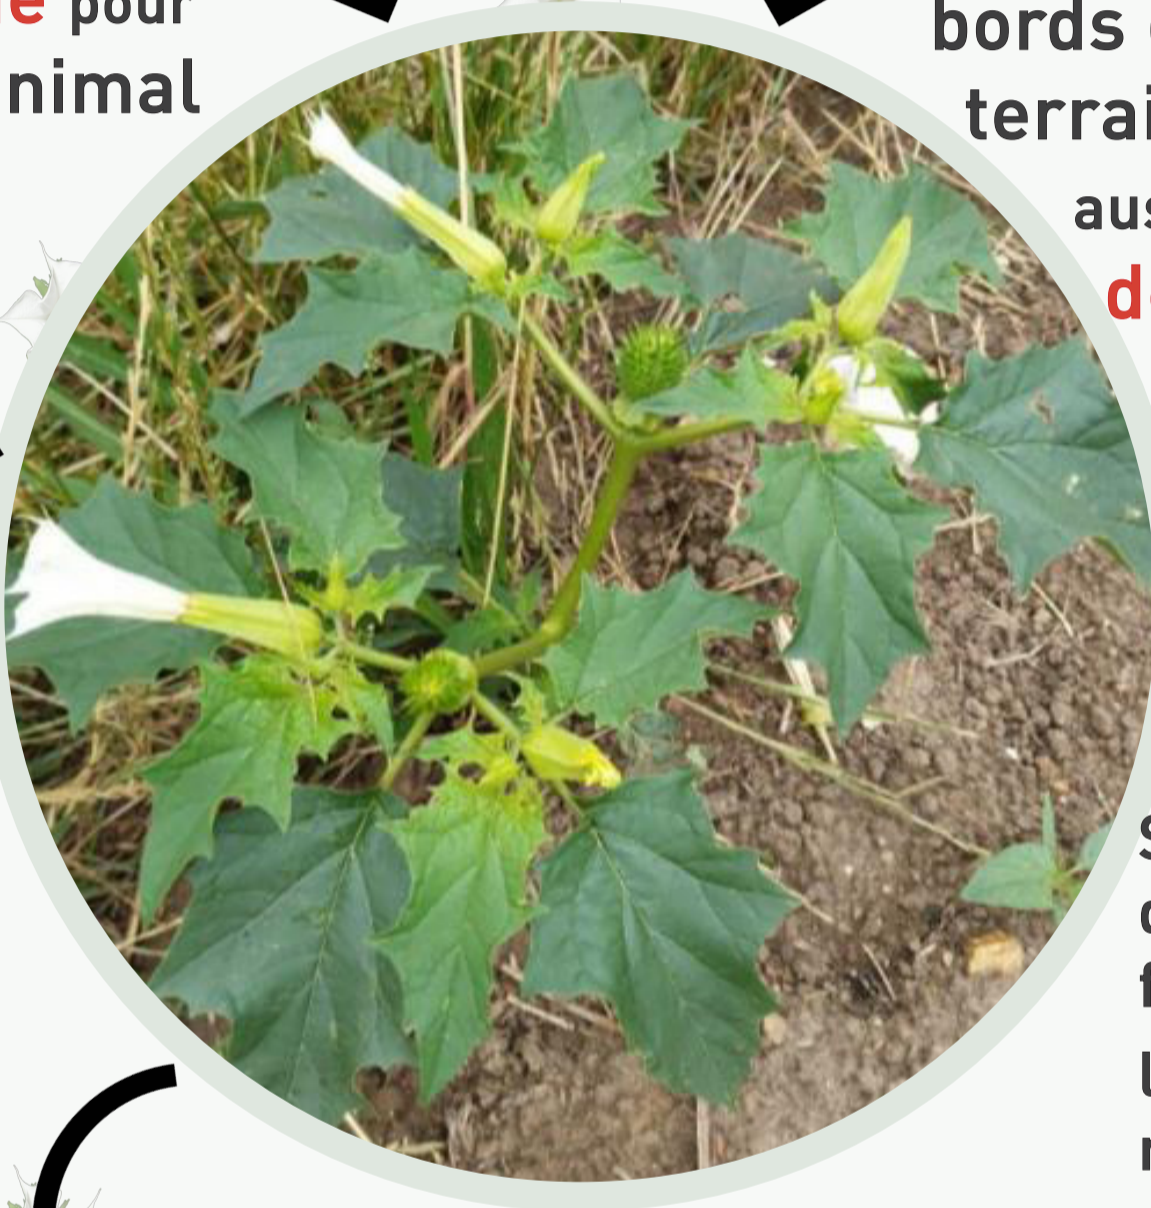

## ATTENTION DANGER !

C'est une plante herbacée **toxique** pour l'homme et l'animal

Elle se trouve sur les bords de route, les terrains vagues mais aussi les **jardins des particuliers**

De belles **fleurs blanches** ornent le Datura, laissant croire que cette plante est inoffensive

Ses graines se disséminant facilement, leur **nombre** ne cesse de **croître** sur le département

Même en faible ingestion, le Datura peut provoquer des **troubles cardiaques graves**

Il est important de ne pas laisser cette plante toxique s'installer durablement dans la nature au risque de voir des espèces animales et végétales en souffrir