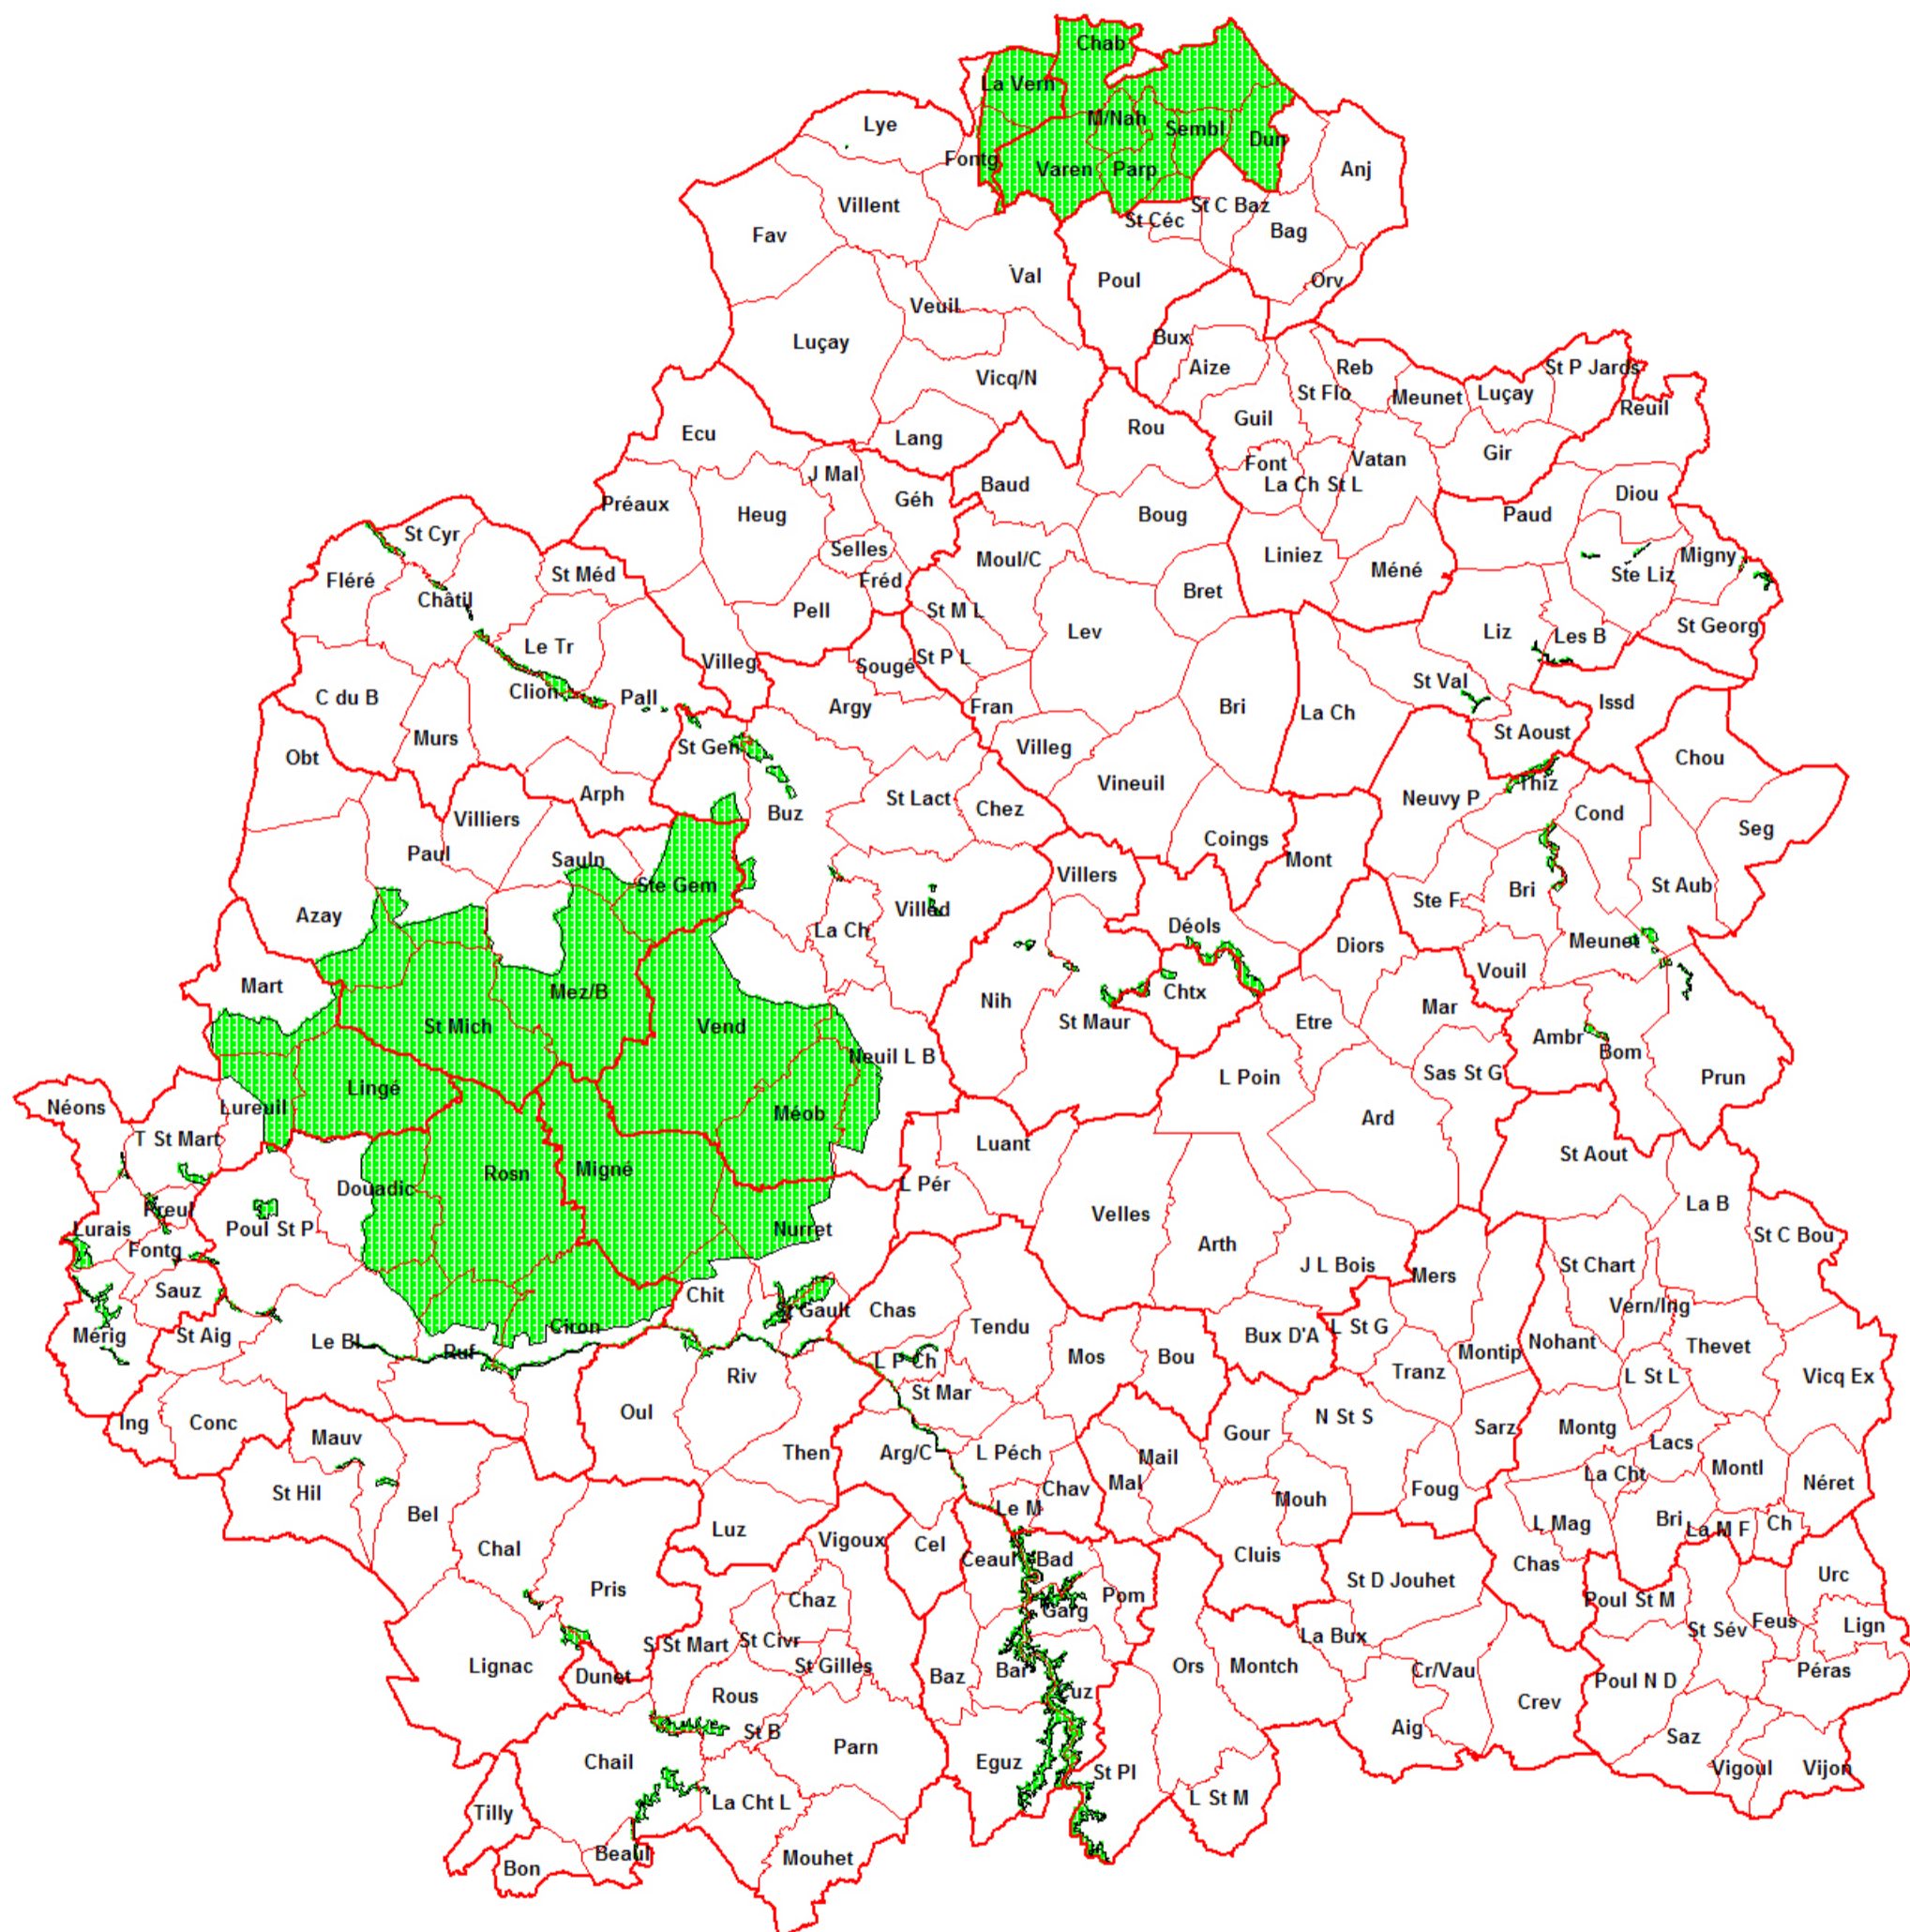

PERIMETRE NATURA 2000

Département de l'Indre

Mise à jour : Mars 2008

Source : DIREN Centre