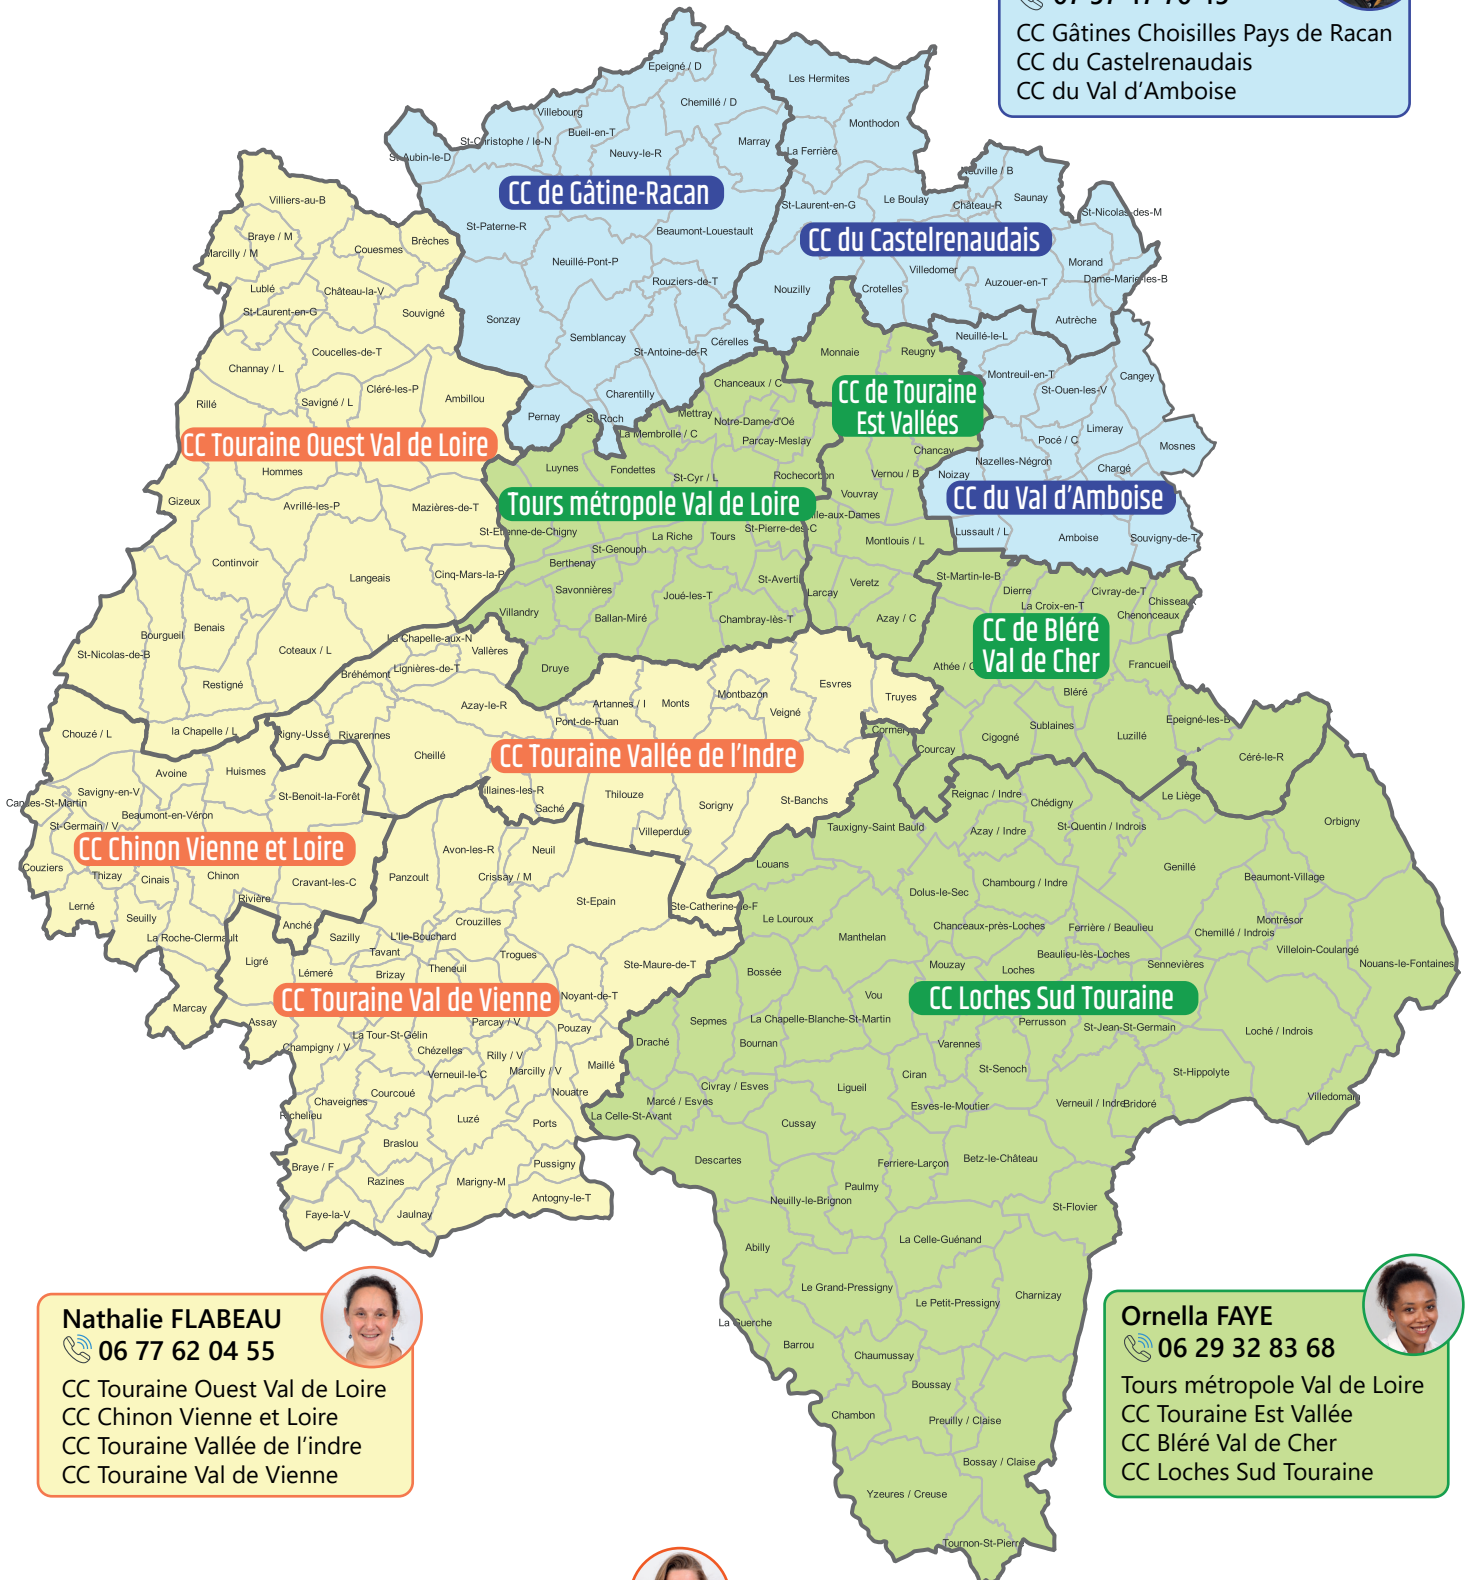

RÉPARTITION SECTORIELLE DE L'ACCOMPAGNEMENT TRANSMISSION À LA CHAMBRE D'AGRICULTURE 37

Antoine REULIER
☎ 07 57 47 70 45

CC Gâtines Choisses Pays de Racan
CC du Castelrenaudais
CC du Val d'Amboise

Nathalie FLABEAU
☎ 06 77 62 04 55

CC Touraine Ouest Val de Loire
CC Chinon Vienne et Loire
CC Touraine Vallée de l'indre
CC Touraine Val de Vienne

Ornella FAYE
☎ 06 29 32 83 68

Tours métropole Val de Loire
CC Touraine Est Vallée
CC Bléré Val de Cher
CC Loches Sud Touraine